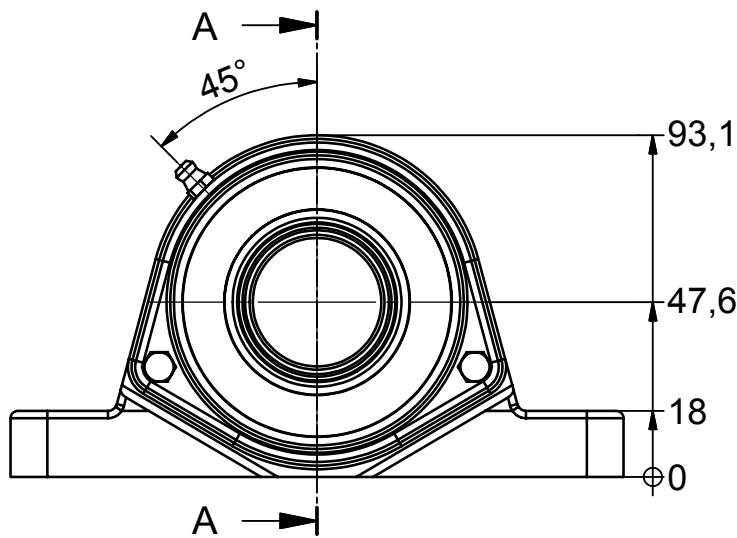

Denne tegning tilhører BJ-Gear A/S og må ikke kopieres eller benyttes uden tilladelse

BJ-Gear A/S

Niels Bohrs Vej 47 Phone +45 87 40 80 80
DK-8660 Skanderborg Fax +45 87 40 80 81
Denmark Email bj@bj-gear.com
VAT No. DK 10166470 Website www.bj-gear.com

Betegnelsen:

NG35-SF2-O

Projekt:

Dato: 15-12-2006

Konstruktør: TKC

Tegnings nr.:

902-01-009

(A4)

Mål Uden tolerance: DS/ISO 2768-1 f