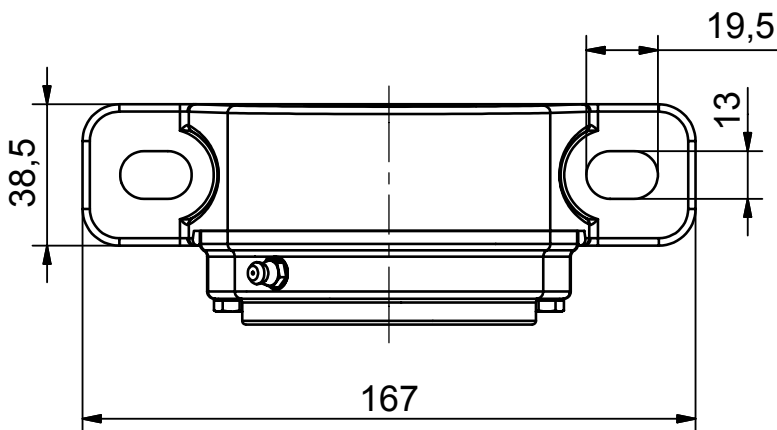

Denne tegning tilhører BJ-Gear A/S og må ikke kopieres eller benyttes uden tilladelse

BJ-Gear A/S

Niels Bohrs Vej 47 Phone +45 87 40 80 80
DK-8660 Skanderborg Fax +45 87 40 80 81
Denmark Email bj@bj-gear.com
VAT No. DK 10166470 Website www.bj-gear.com

Betegnelsen:

NG35-SF2-O

Projekt:

Dato: 15-12-2006

Konstruktør: TKC

Tegnings nr.:

902-01-009

(A4)

Mål Uden tolerance: DS/ISO 2768-1 f