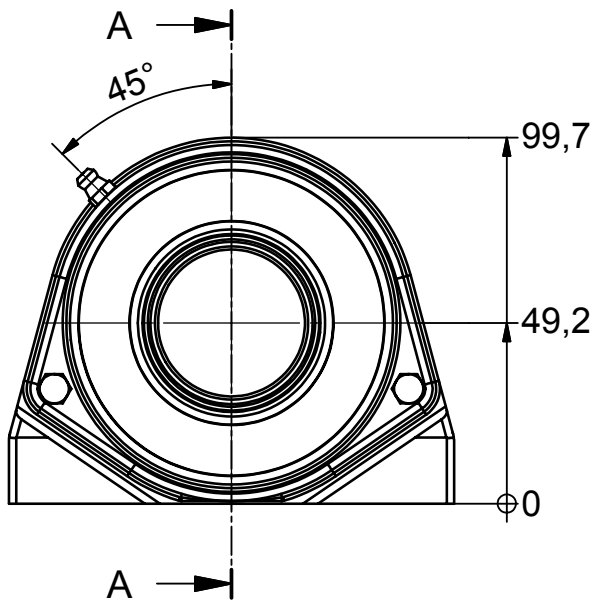

A-A

(1:2)

65,5

Denne tegning tilhører BJ-Gear A/S og må ikke kopieres eller benyttes uden tilladelse

**BJ-Gear A/S**

Niels Bohrs Vej 47  
DK-8660 Skanderborg  
Denmark  
VAT No. DK 10166470

Phone +45 87 40 80 80  
Fax +45 87 40 80 81  
Email bj@bj-gear.com  
Website www.bj-gear.com

Betegnelsen:

**NG40-S2-O**

Projekt:

Dato: 15-12-2006

Konstruktør: TKC

Tegnings nr.:

902-01-020

(A4)